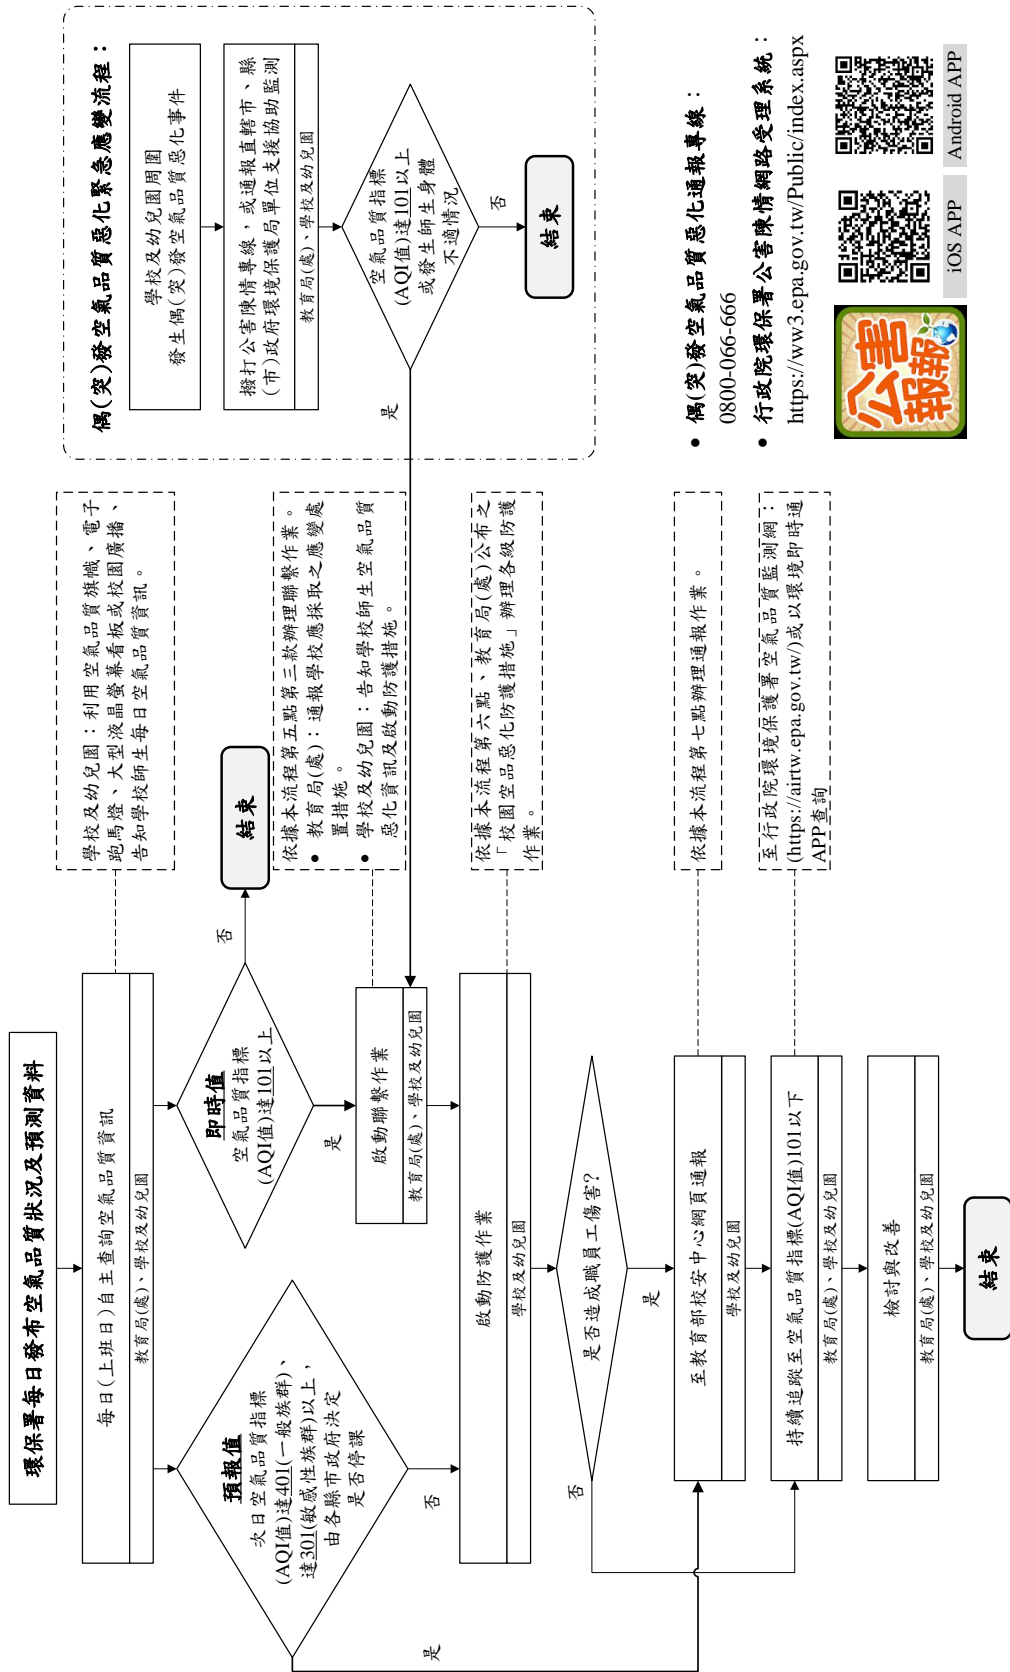

### 高級中等以下學校及幼兒園因應空氣品質惡化處理措施暨緊急應變作業流程圖

• 偶(突)發空氣品質惡化通報專線：  
0800-066-666

• 行政院環保署公害陳情網路受理系統：  
<https://www3.epa.gov.tw/Public/index.aspx>