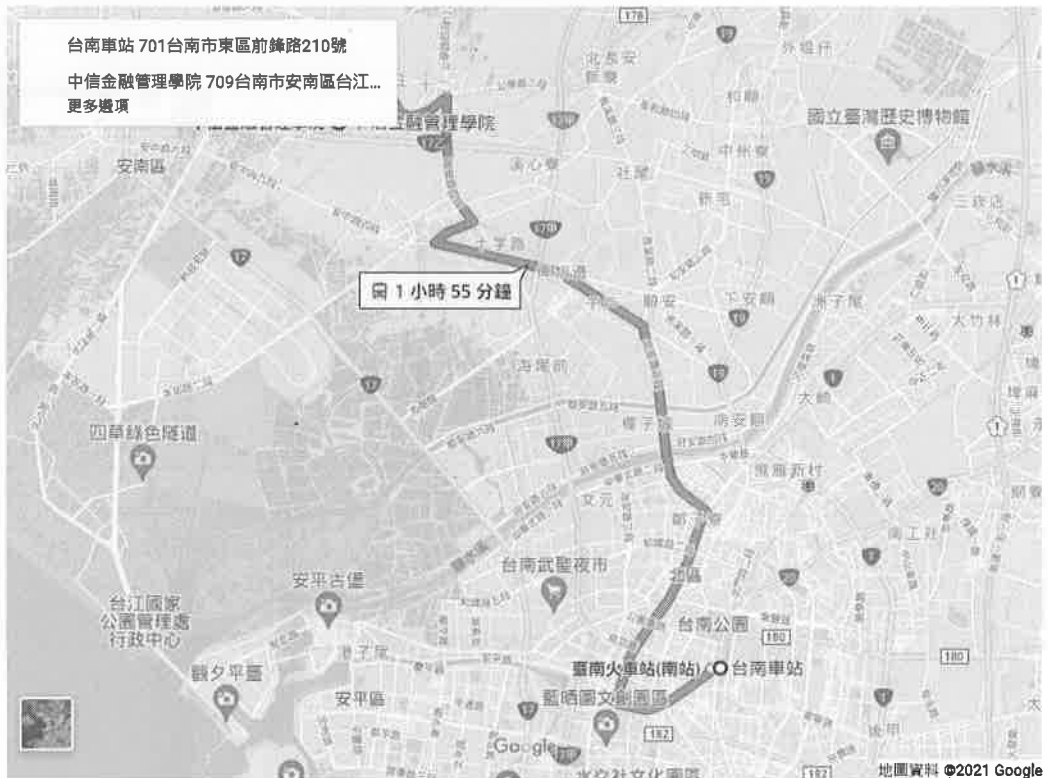

由火車站至學校約12公里，行車時間約30分鐘
由國道一號轉國道八號約11公里，行車時間約15分鐘

交通指引

國道一號行車路線

路線 路程規劃

南下 台南系統交流道 (315.5K) → (接轉) 國道八號 → 台南端 (0K) → 安吉路 → (右轉) 台江大道 (台17乙線) → 中信金融管理學院

北上 (過) 永康交流道 (319.6K) → 台南系統交流道 (315.5K) → (接轉) 國道八號 → 台南端 (0K) → 安吉路 → (右轉) 台江大道 (台17乙線) → 中信金融管理學院

國道三號行車路線

路線 路程規劃

南下 新化系統交流道 (346.9K) → (接轉) 國道八號 → 台南端 (0K) → 安吉路 → (右轉) 台江大道 (台17乙線) → 中信金融管理學院

北上 (過) 關廟交流道 (357K) → (過) 新化休息站 (350.6K) → 新化系統交流道 (346.9K) → (接轉) 國道八號 → 台南端 (0K) → 安吉路 → (右轉) 台江大道 (台17乙線) → 中信金融管理學院

高鐵轉乘資訊

高鐵台南站轉乘台鐵沙崙支線到達台南火車站後，再搭乘七路公車至中信金融管理學院。

- 1. 台鐵沙崙支線時刻表資訊
- 2. 台灣高鐵票價時刻表資訊

公車乘車資訊

- 1. 台南市公車資訊(七號公車)

友善列印 分享

- 亞洲最優秀的商業學院 - 臺灣最專業的金銀業

中信金融管理學院 | 地址: 708 台南市安平區金江北路 3 段 600 號 | 電話: +886-6-287-3335 | 傳真: 06-287-3536